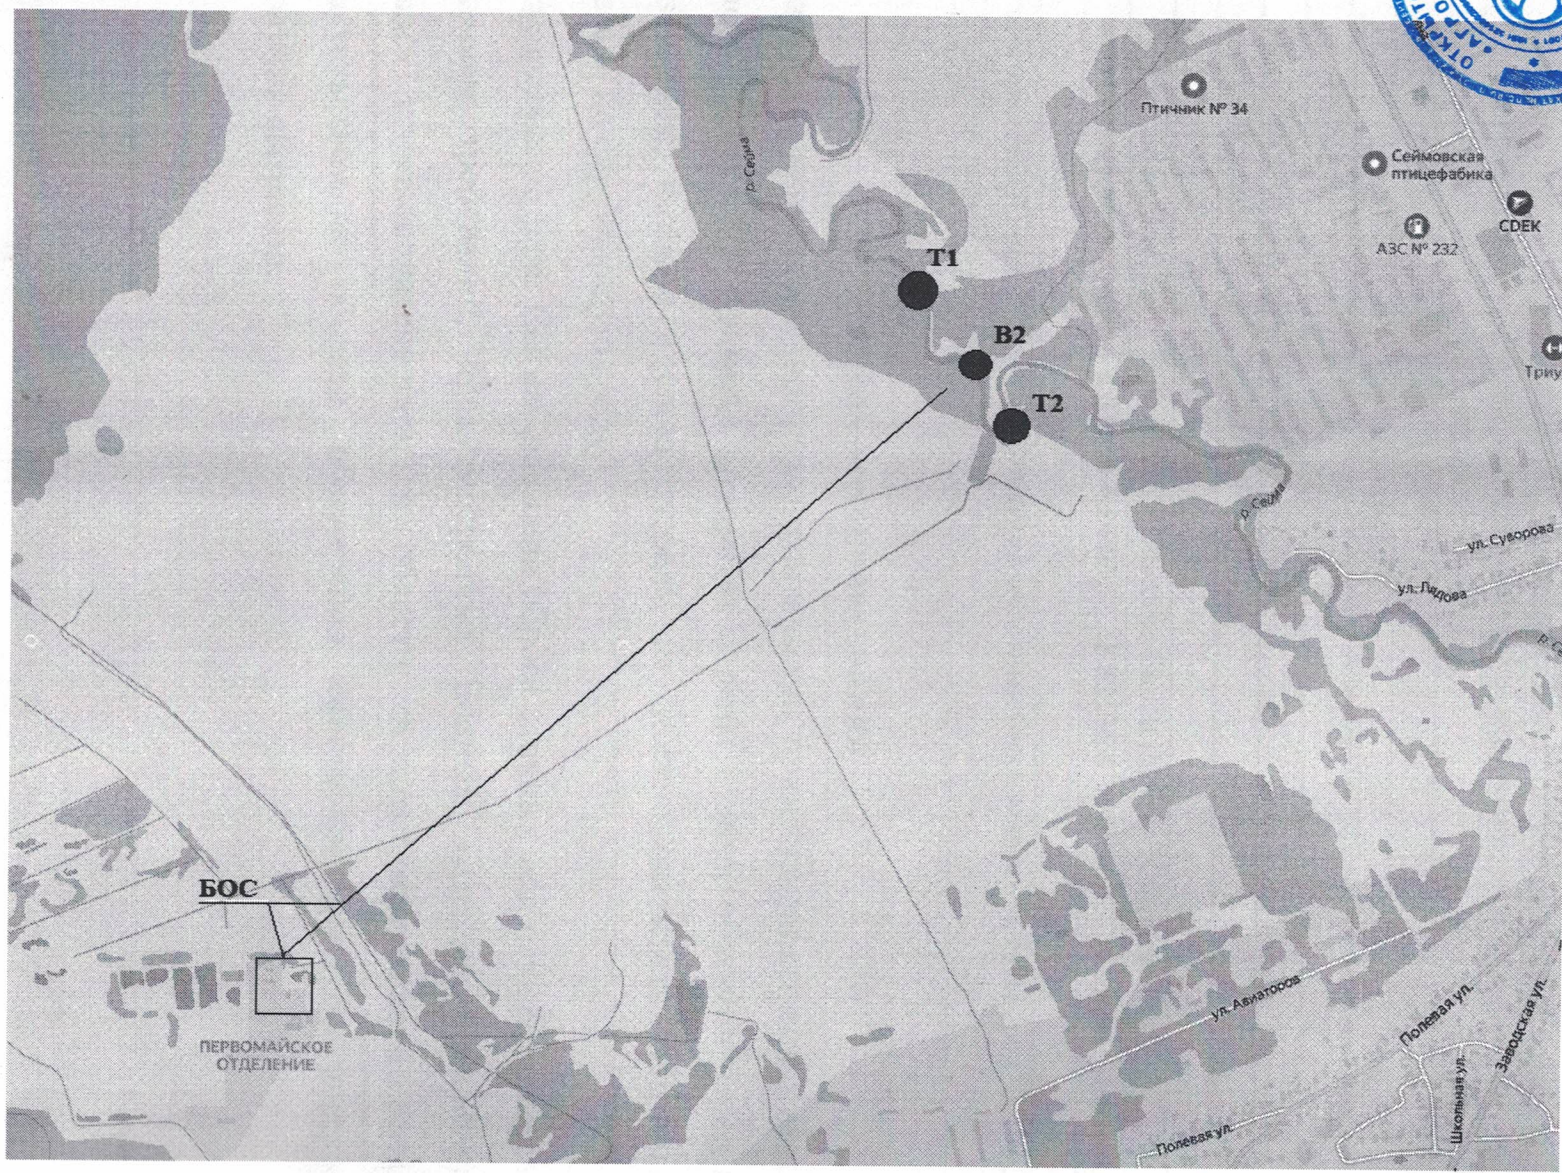

ОАО «Агрофирма «Птицефабрика Сеймовская»

Седов Л.К.

Координаты выпуска:
521413,013 северной широты
2164512,320 восточной долготы.

Условные обозначения:
B2 – выпуск №2
T1 – точка отбора выше сброса сточных вод (фоновый створ)
T2 – точка отбора ниже сброса сточных вод (контрольный створ)